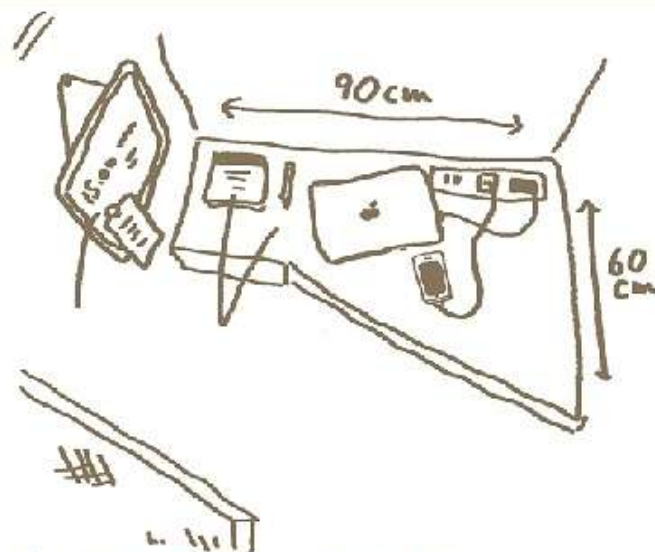

3F 10° パーソナルブース

専用 Wi-fi あり
コンセント 2口 / USB ポート 3口
発話可能 / 飲食持ち込み可能

利用料金（税込） 端数切捨て・自動延長制

最初の 1 時間	¥600
以降 10 分毎	¥100

利用方法

- ・レジにてチェックイン（予約不可）
- ・途中退出可能
- ・お支払いはお帰りの際に。

「今日は特に集中したい」「ビデオ会議をしたい」……
そんな時は、3階の 10° パーソナルブースがおすすめ。
パーソナルブースは、安心安全で自由な、あなただけの
プレミアムなカフェ空間をコンセプトにした個室型ワー
キングブースです。カフェメニューの注文も、テイクア
ウト価格（店内より少し割引価格）でお求めいただけます。
ぜひ、ワンランク上のカフェ空間を独り占めしてみませんか。